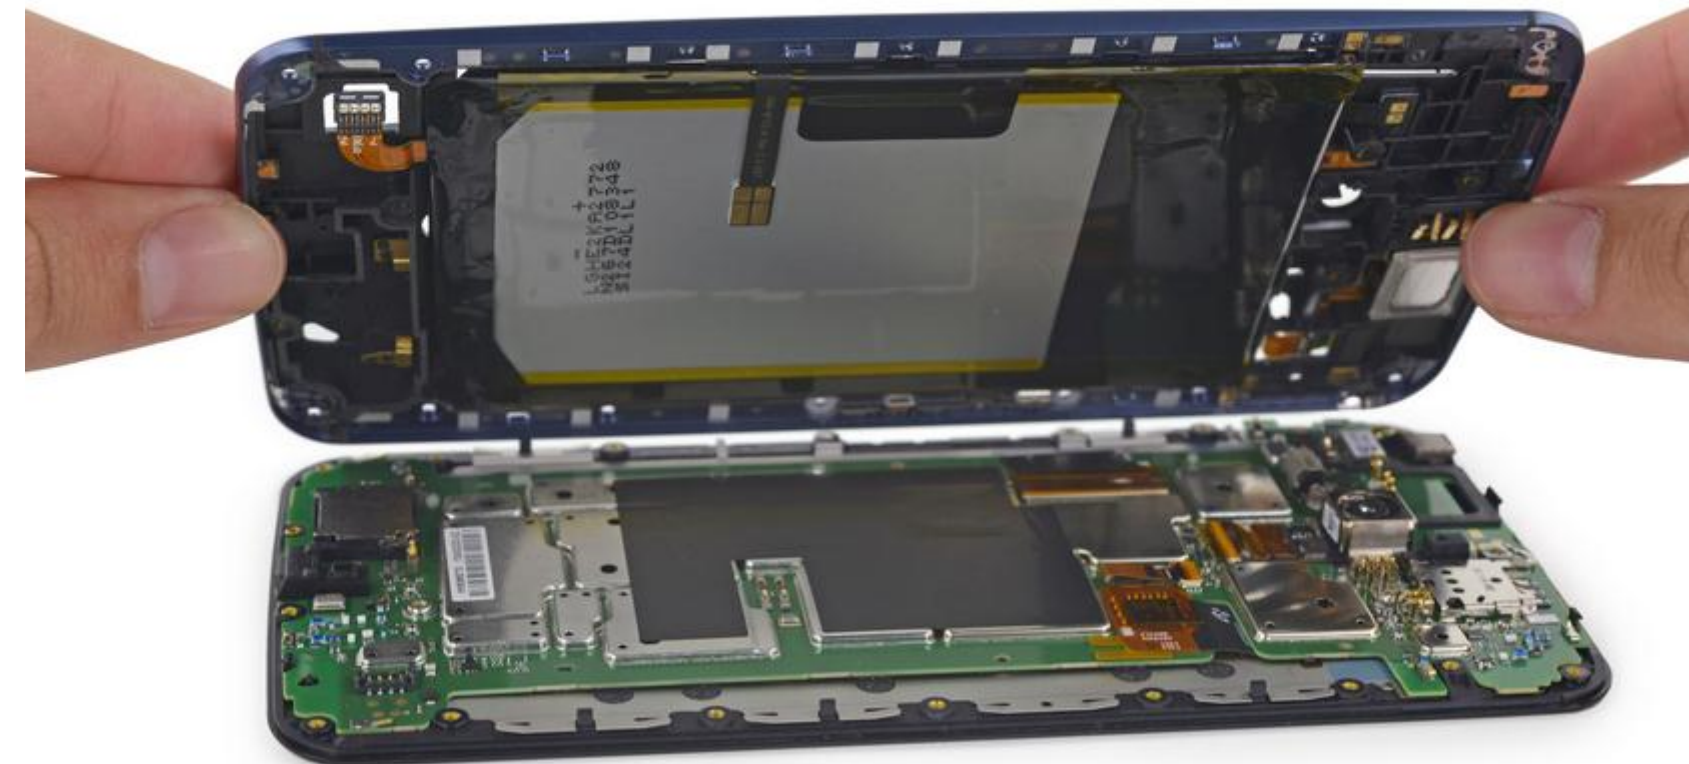

13 megapixel kamerë

2 megapixel kamerë përpara

MOTHERBOARD

- Qualcomm Snapdragon 805 processor
- 3GB RAM
- SanDisk
- LTE modem

PYETJE/DISKUTIME

Ju faleminderit!