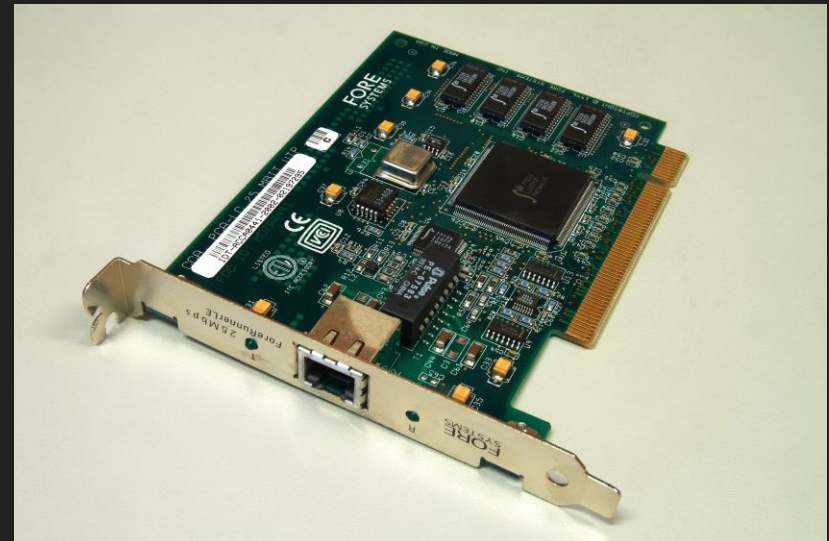

Network Interface Card (NIC)

- NIC është komponent harduerik i kompjuterit, që ia mundëson PC-së lidhjen me internet
- Gjendet në Motherboard (pllaken amë)
- Lidhet në motherboard përmes Peripheral Component Interconnect (PCI)