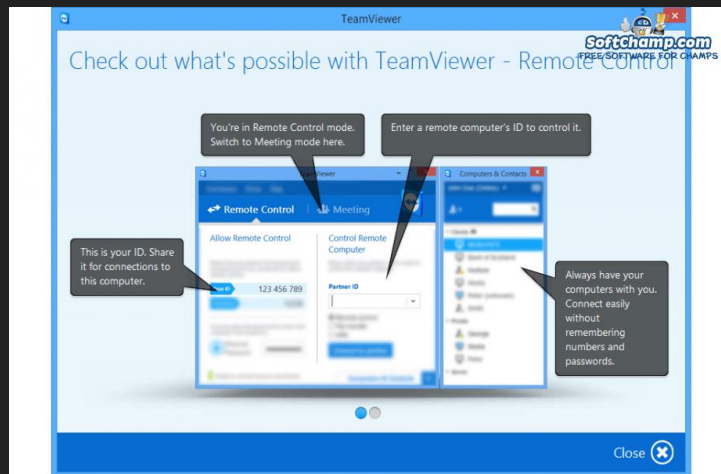

Si të lidhemi te një PC tjetër

- Duhet të dini ID-në dhe Password-in e Teamviewer të PC-së tjetër.
- Me **TeamViewer** mund të bëhen transfere te fajllave dhe Virtual Private Network (VPN).
- QuickSupport