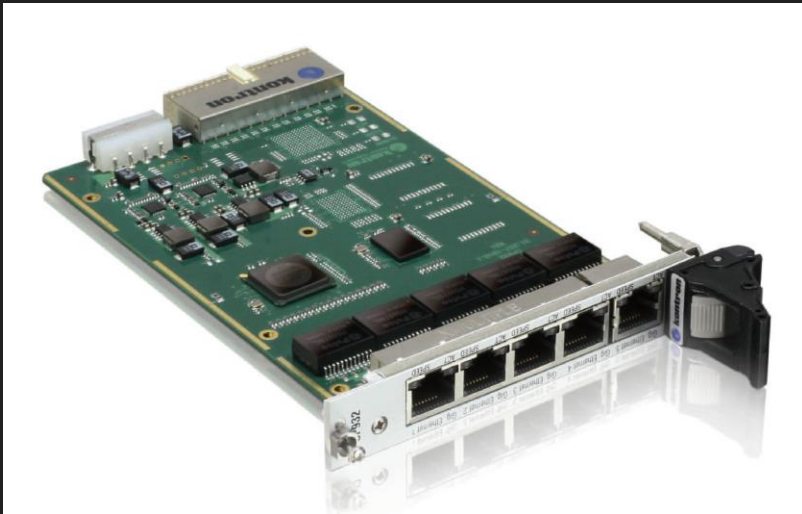

Network Interface Card (NIC) (2)

- Shpejtesia e kartës matet me Mbps si : 10 Mbps/ 100 Mbps/ 1000 Mbps
- Numër te porteve të ndryshme
- Ethernet ose WiFi