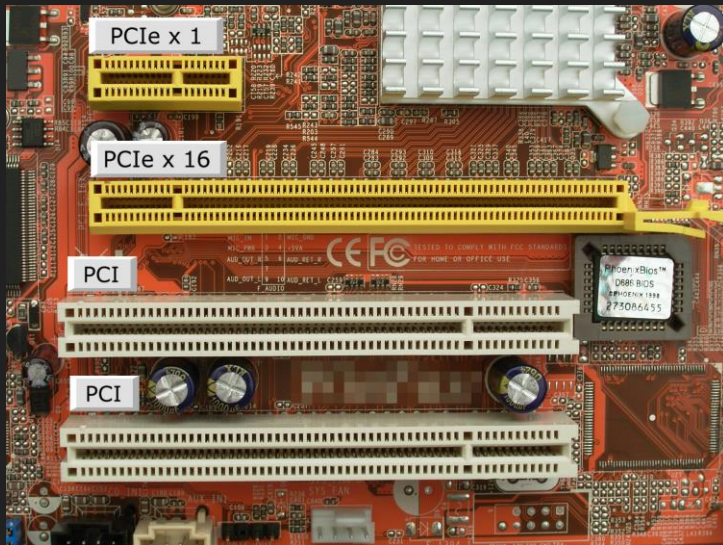

Network Interface Card (NIC)

- NIC është komponent harduerik i kompjuterit, që ia mundëson PC-së lidhjen me internet
- Gjendet në Motherboard (pllaken amë)
- Lidhet në motherboard përmes Peripheral Component Interconnect (PCI)